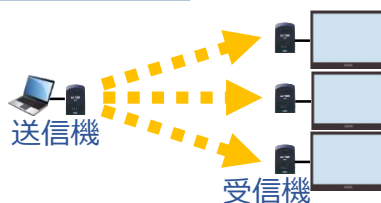

お困り事を解決できます!!

ディスプレイワイヤレス化ツール Air TUBE-Pro

(1) 概要

5 GHz帯の周波数を使用して、パソコンやビデオカメラの映像と音声でワイヤレス伝送し、ビデオモニターやプロジェクターに映します。

煩わしいケーブル接続不要!!

(2) 特長

- ① M I M Oの採用により高画質な映像と音声のストリーム伝送が可能です。(フルHDも可能)
- ② 殆ど遅延がないので、スムーズなプレゼンができます。(遅延1msec程度)
- ③ 約30m程度の距離まで伝送でき、リピータの使用すると更に延伸できます。
- ④ ブロードキャスト方式の場合、1台の送信機の情報複数台の受信機で同時に受信します。
- ⑤ 無線免許不要ですので誰でも使用できます。

(3) 通信方式

※ 各方式共専用機

【ブロードキャスト方式】

1 : Nの伝送方式で、同一エリア内では1セットのみ使用可能

【ユニキャスト方式】

1 : 1の伝送方式で、同一エリア内で同時に3対向が使用可能(混信ない場合)

(4) 使用例

① セミナーや講演会、研修等でプレゼン情報配信