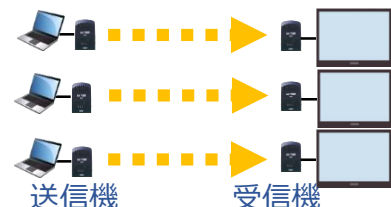

お困り事を解決できます!!

ディスプレイワイヤレス化ツール Air TUBE-Pro

(1) 概要

5 GHz帯の周波数を使用して、パソコンやビデオカメラの映像と音声でワイヤレス伝送し、ビデオモニターやプロジェクターに映します。

煩わしいケーブル接続不要!!

(2) 特長

- ① M I M Oの採用により高画質な映像と音声のストリーム伝送が可能です。(フルHDも可能)
- ② 殆ど遅延がないので、スムーズなプレゼンができます。(遅延1msec程度)
- ③ 約30m程度の距離まで伝送でき、リピータの使用すると更に延伸できます。
- ④ ブロードキャスト方式の場合、1台の送信機の情報複数台の受信機で同時に受信します。
- ⑤ 無線免許不要ですので誰でも使用できます。

(3) 通信方式

※ 各方式共専用機

【ブロードキャスト方式】

1 : Nの伝送方式で、同一エリア内では1セットのみ使用可能

【ユニキャスト方式】

1 : 1の伝送方式で、同一エリア内で同時に3対向が使用可能(混信ない場合)

(4) 使用例

① セミナーや講演会、研修等でプレゼン情報配信

③ 移動体からの映像伝送

② 議会・各種会議、総会等で情報配信

(5) 仕様

使用周波数	5GHz (5.17GHz～5.69GHz)
伝送帯域幅	40MHz DFS対応
伝送ビットレート	～3Gbps
伝送距離	約30m程度 (使用環境によります。)
インターフェイス	HDMI 1.3 (デジタルコンテンツ著作権保護機能付)
映像	1080p 1080i 720p 720i 576p 480p WXGA XGA SVGA他
音声	～6Mbps ブロードキャスト時～3Mbps
電源	定格DC5V (商用電源の場合、アダプター使用)
消費電力	送信側 9W 受信側 10W
動作温度	10～40℃ (保存温度：20～60℃)
外形寸法	95mm (W) × 37mm (D) × 140mm (H)
重量	送信機：約220g 受信機：約210g